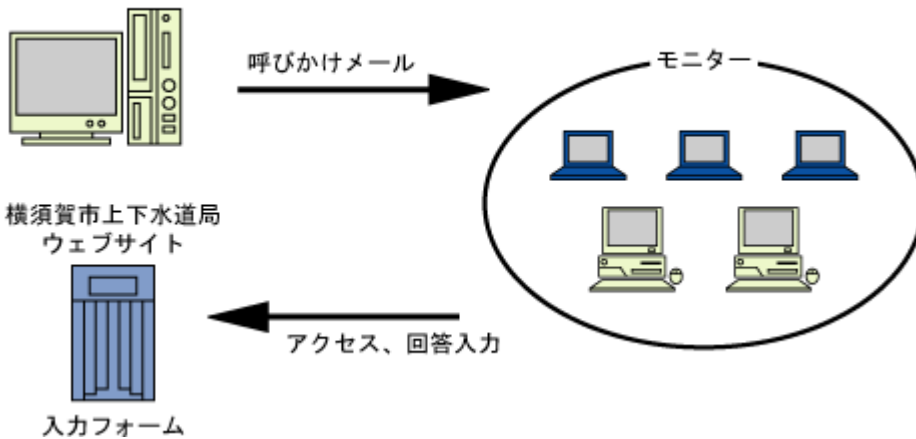

横須賀市上下水道「インターネットモニター」概要図

<募集>

モニター希望者は、ホームページから電子メールにて応募する。

<アンケート実施>

上下水道局から各モニターへアンケート実施を呼びかける。各モニターは、上下水道局ウェブサイト上のフォームに回答を入力し、送信する。

横須賀市上下水道局

<集計結果>

上下水道局は、集計結果を局内で公開及びモニターへ送付する。